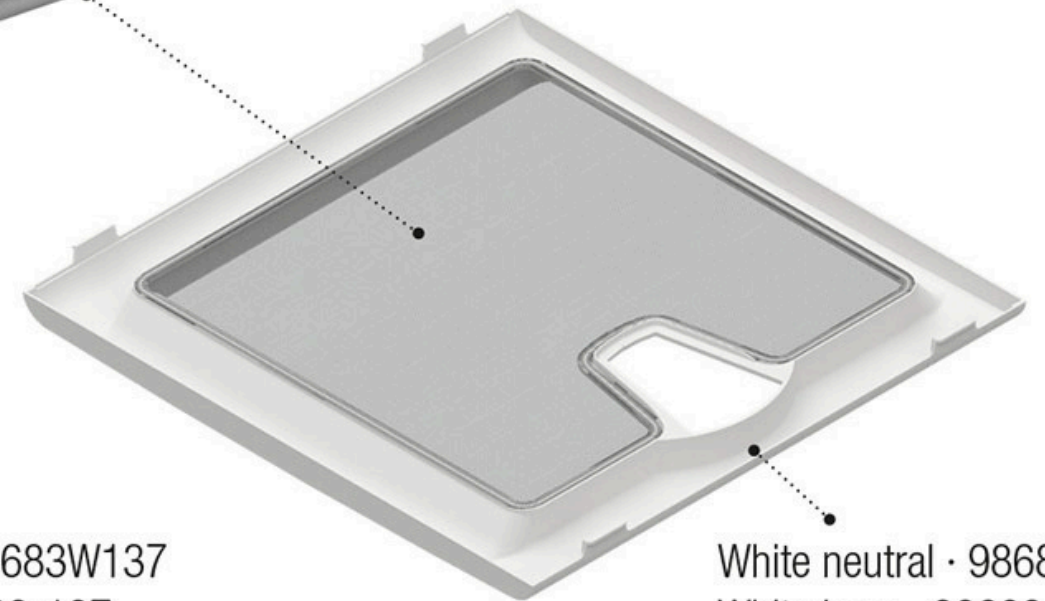

White · 98683-141
Crystal · 98683-136

Kit Extension Vent 28 F
98683-145

Fixing kit
98683-140

98683-144 (4 pcs.)

White neutral · 98683W137
White ivory · 98683-137

White neutral · 98683W139
White ivory · 98683-139