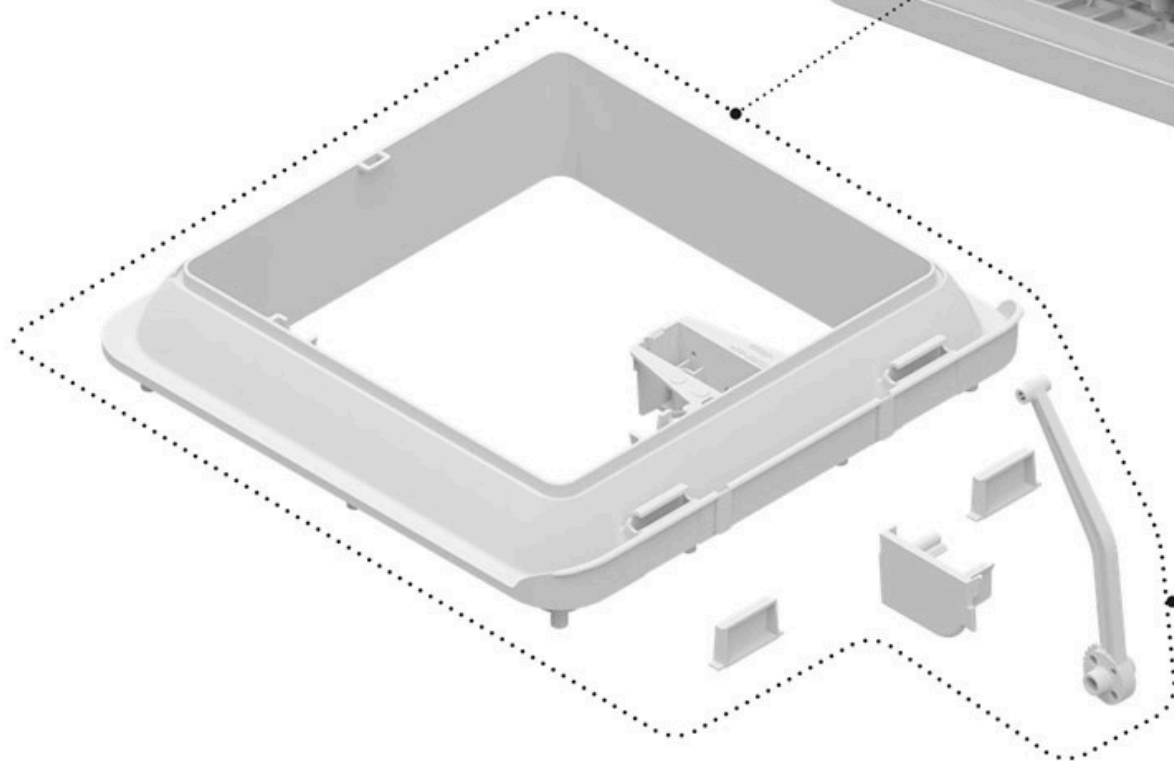

White · 98683-141
Crystal · 98683-136

Kit Extension Vent 28 F
98683-145

Fixing kit
98683-140

98683-144 (4 pcs.)

White neutral · 98683W137
White ivory · 98683-137

White neutral · 98683W139
White ivory · 98683-139